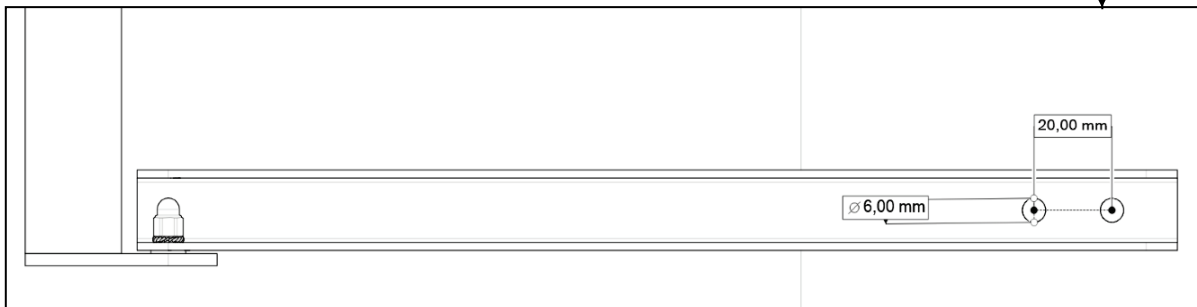

4Twenty5

Installationsmanual för montering av hyllfäste. (*Installation manual for mounting shelfbracket.*)

FLUX

FLUX AB | Mallslingan 26 | SE-18766 Täby
08-693 05 00 | www.flux.nu

Kan justeras 17° upp/ner
Can be adjusted 17° up/down