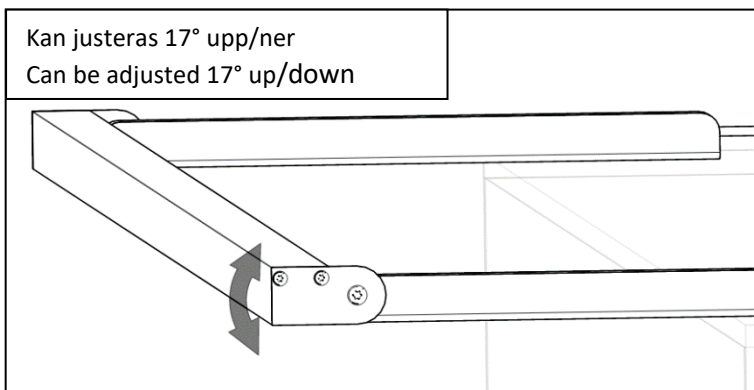

4Twenty5

Installationsmanual för montering av hyllfäste. (*Installation manual for mounting shelfbracket.*)

FLUX

FLUX AB | Mallslingan 26 | SE-18766 Täby
08-693 05 00 | www.flux.nu

Kan justeras 17° upp/ner
Can be adjusted 17° up/down