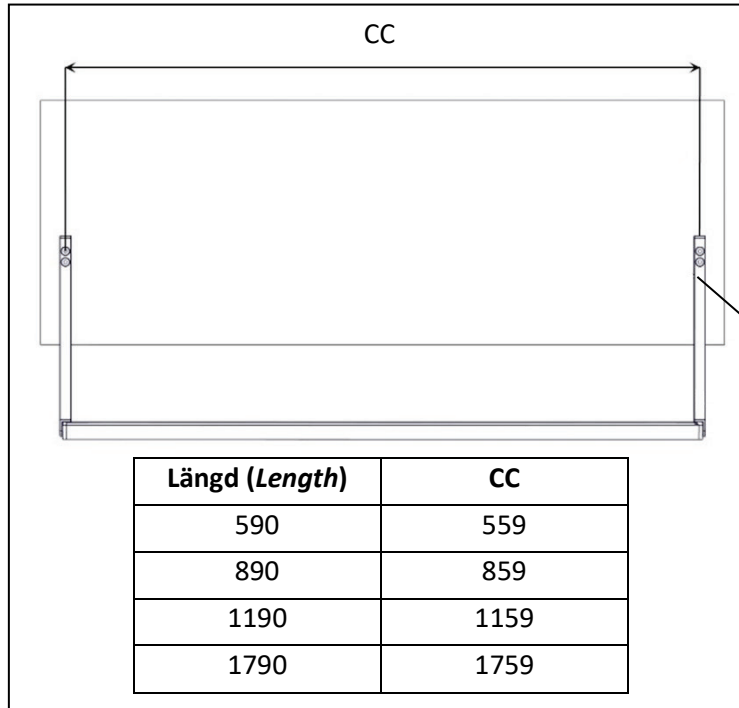

4Twenty5

Installationsmanual för montering av hyllfäste. (*Installation manual for mounting shelfbracket.*)

FLUX

FLUX AB | Mallslingan 26 | SE-18766 Täby
08-693 05 00 | www.flux.nu

Kan justeras 17° upp/ner
Can be adjusted 17° up/down