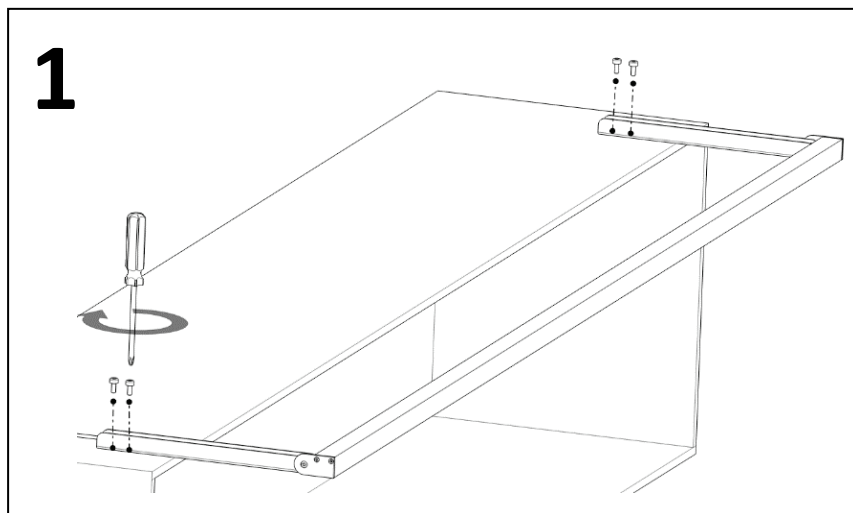

4Twenty5

Installationsmanual för montering av hyllfäste. (*Installation manual for mounting shelfbracket.*)

FLUX

FLUX AB | Mallslingan 26 | SE-18766 Täby
08-693 05 00 | www.flux.nu

Hyllfäste (shelfbracket)

Ljuskällan ska enbart bytas ut av tillverkaren eller dess utsedda person.
(*The light source shall only be replaced by the manufacturer or its designated person.*)

Armatyr installation (Luminaire installation)