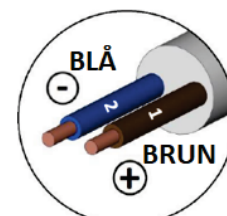

4Twenty5

Installationsmanual för montering av hyllfäste. (*Installation manual for mounting shelfbracket.*)

FLUX

FLUX AB | Mallslingan 26 | SE-18766 Täby
08-693 05 00 | www.flux.nu

Hyllfäste (shelfbracket)

Ljuskällan ska enbart bytas ut av tillverkaren eller dess utsedda person.
(*The light source shall only be replaced by the manufacturer or its designated person.*)

Armatyr installation (Luminaire installation)

4Twenty5

Installationsmanual för montering av hyllfäste. (*Installation manual for mounting shelfbracket.*)

FLUX

FLUX AB | Mallslingan 26 | SE-18766 Täby
08-693 05 00 | www.flux.nu

Kan justeras 17° upp/ner
Can be adjusted 17° up/down