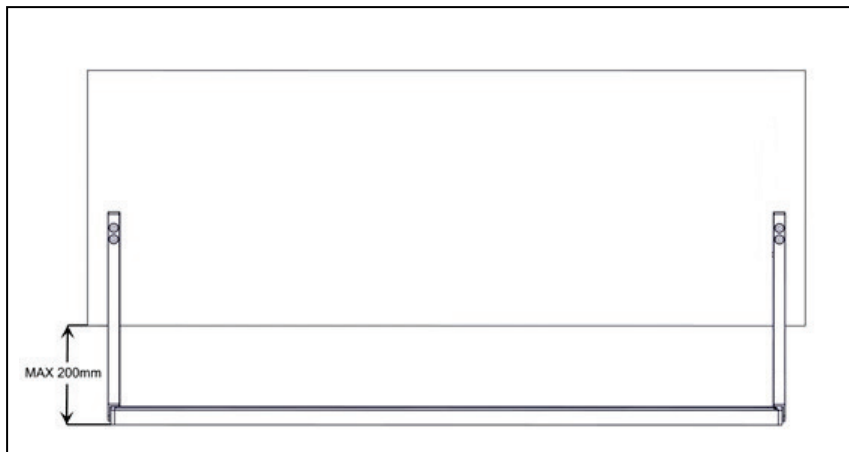

4Twenty5

Installationsmanual för montering av hyllfäste. (*Installation manual for mounting shelfbracket.*)

FLUX

FLUX AB | Mallslingan 26 | SE-18766 Täby
08-693 05 00 | www.flux.nu

Hyllfäste (shelfbracket)

Ljuskällan ska enbart bytas ut av tillverkaren eller dess utsedda person.
(*The light source shall only be replaced by the manufacturer or its designated person.*)

Armatyr installation (Luminaire installation)