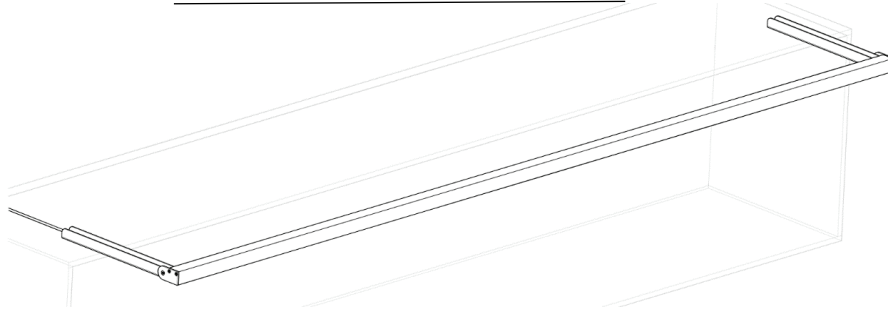

4Twenty5

Installationsmanual för montering av hyllfäste. (*Installation manual for mounting shelfbracket.*)

FLUX

FLUX AB | Mallslingan 26 | SE-18766 Täby
08-693 05 00 | www.flux.nu

Hyllfäste (shelfbracket)